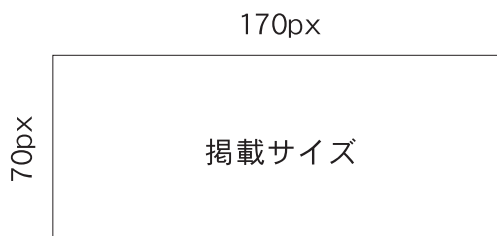

■募集期間：随時受け付けます

■掲載の並び順：掲載は先着順とし、また  
予定広告枠が埋まった段階で募集を終了します

■広告の種類・規格

(1) 種類：バナー広告

(2) 大きさ：縦70ピクセル×横170ピクセル

(3) 形式：GIF(アニメ可)又はJPEG

田主丸町観光振興会 広報：堤 和幸  
090-4996-1721・FAX:0943-73-3142  
E-mail：tutumix01@gmail.com